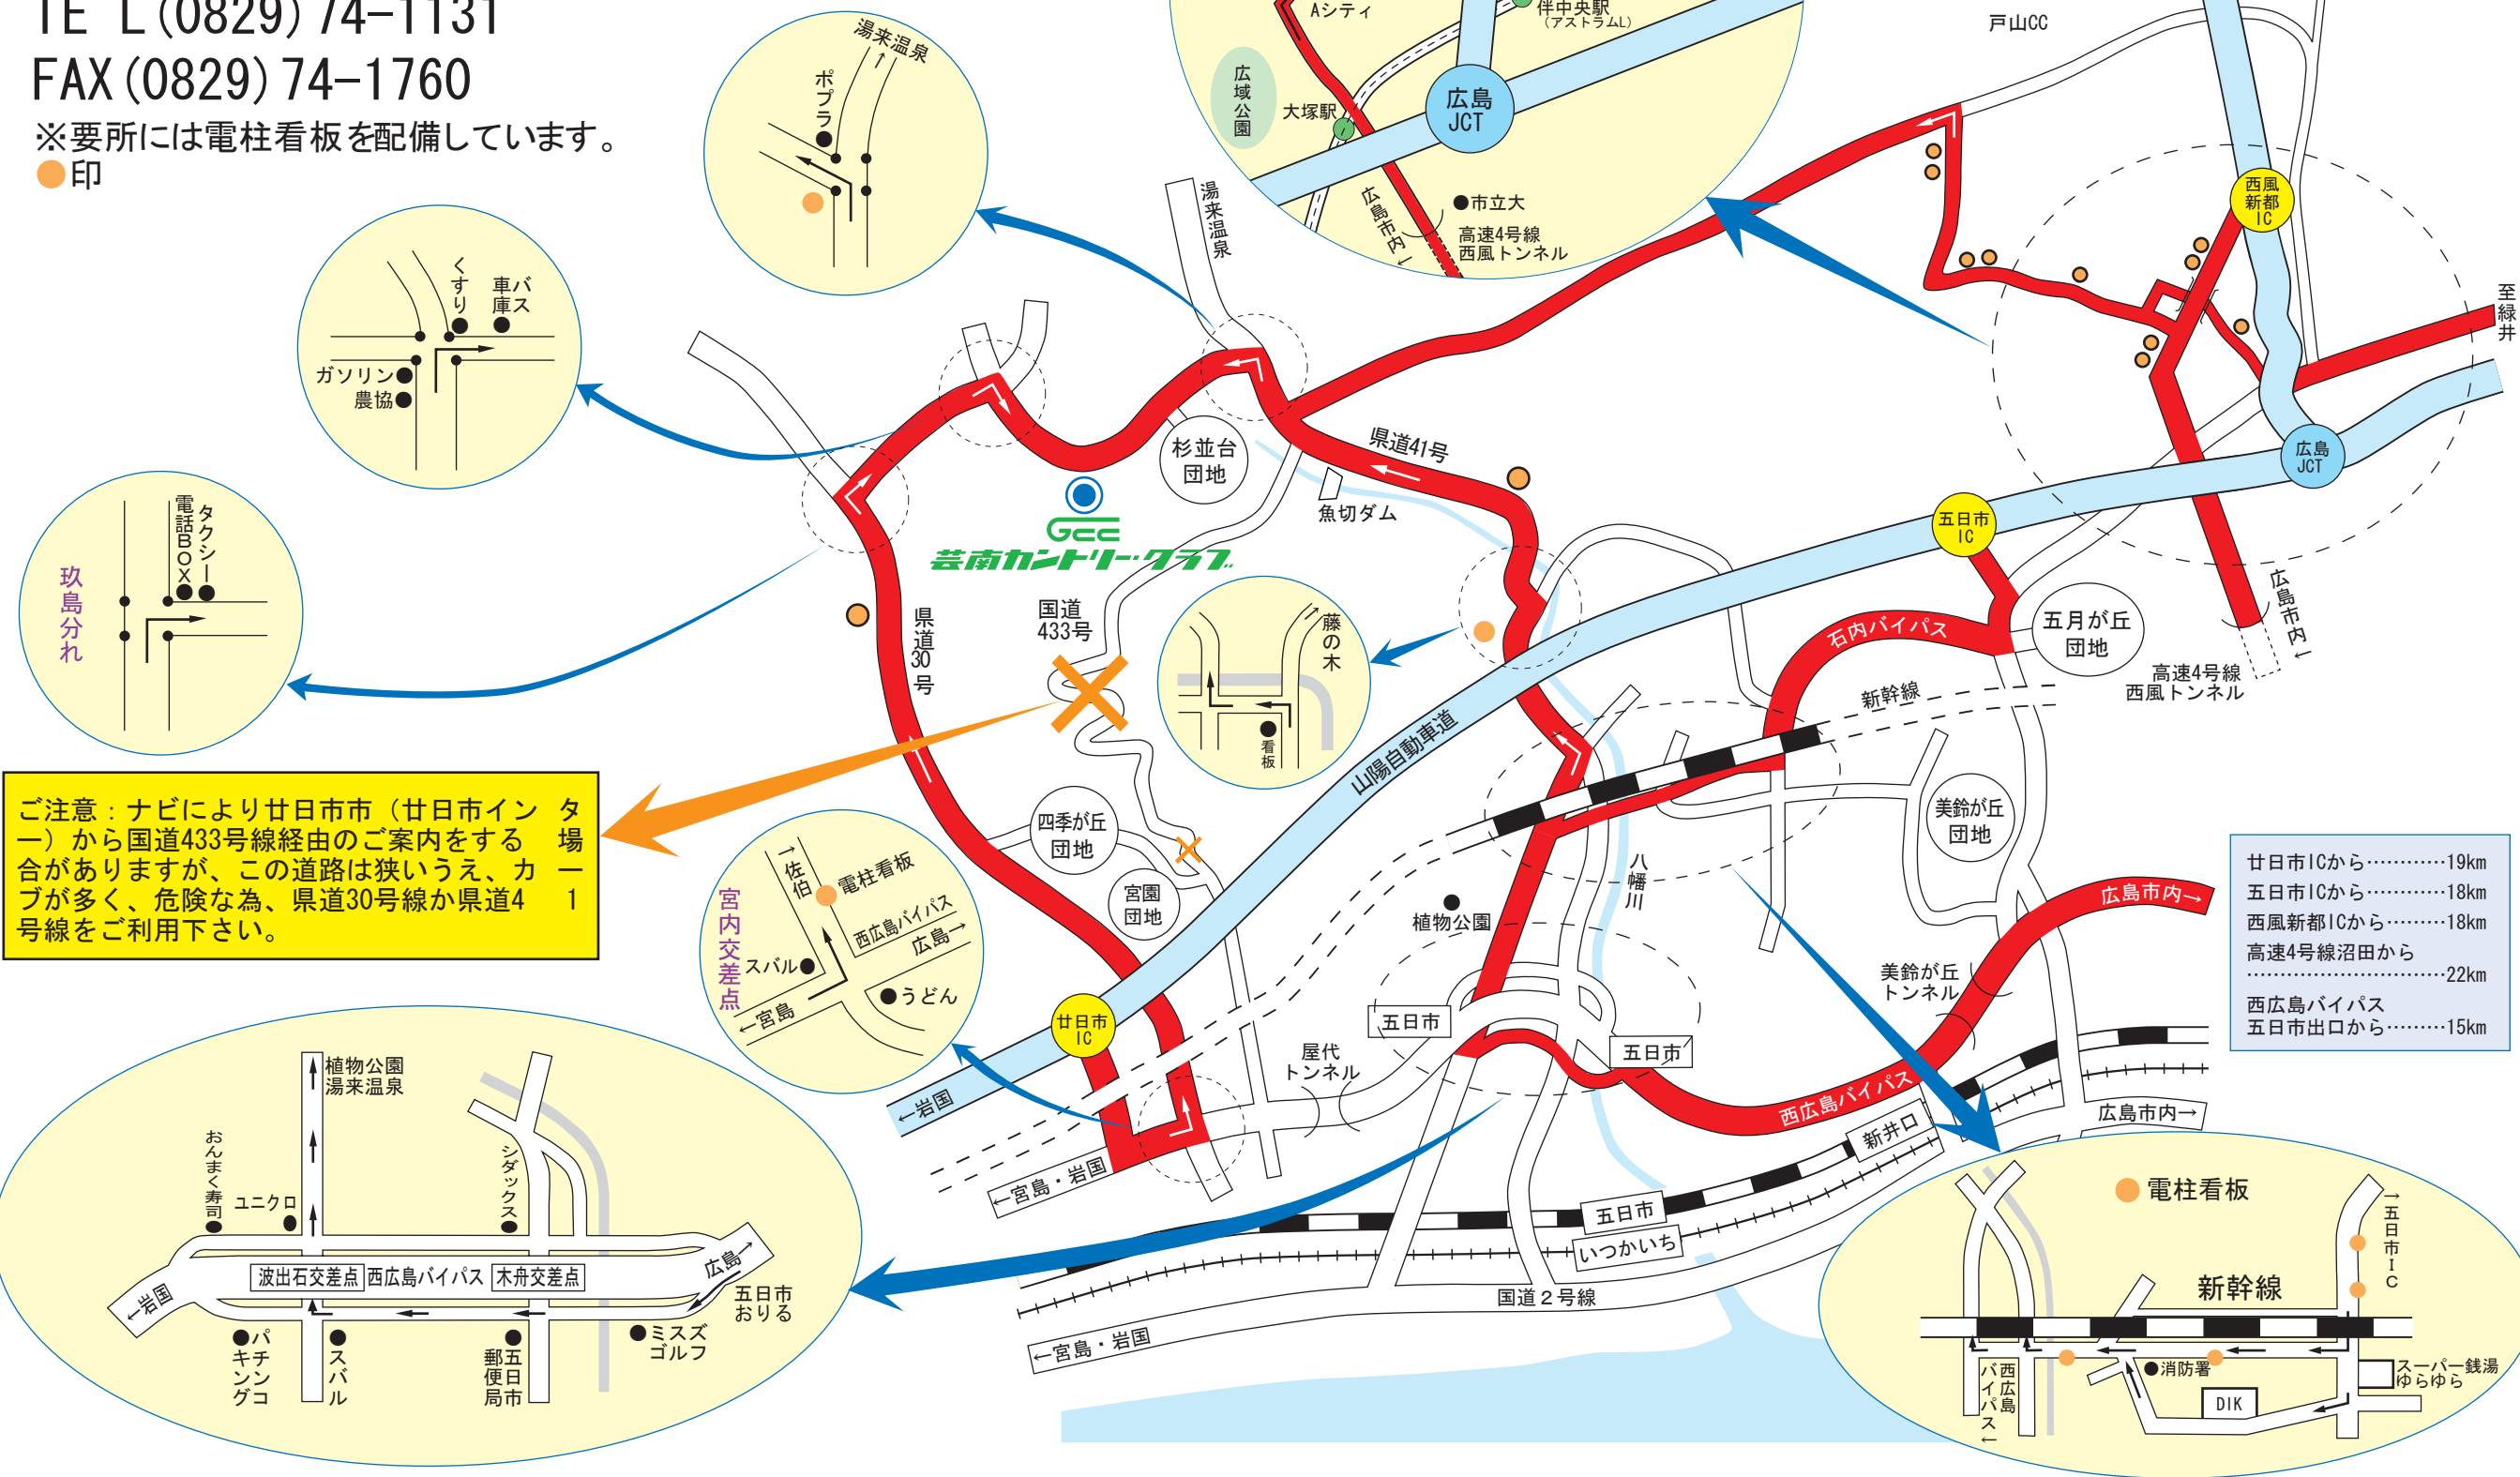

## ロードマップ

〒738-0205 廿日市市玖島235

TE L (0829) 74-1131

FAX (0829) 74-1760

※要所には電柱看板を配備しています。

●印

【西風新都ICからは】出口を右折。2km進み長い陸橋を渡ってすぐを右折、湯来町方面へ。要所に電柱看板を配置しています。

ご注意：ナビにより廿日市市（廿日市インター）から国道433号線経由のご案内がありますが、この道路は狭いうえ、カーブが多く、危険な為、県道30号線か県道41号線をご利用下さい。

- 廿日市ICから.....19km
- 五日市ICから.....18km
- 西風新都ICから.....18km
- 高速4号線沼田から.....22km
- 西広島バイパス  
五日市出口から.....15km